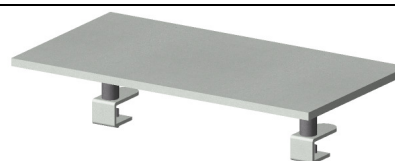

Satus asztali pult