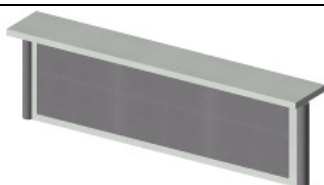

Üveg: float (víztiszta), füstüveg, savmart, katedrál

Tűzhető kárpitos: minta alapján választható (szék kárpithoz igazodva)

**Az alábbi rajzok és képek segítenek eligazodni abban a sokféle térelválasztási megoldásban, amit a SOLO-rendszer kínál.**

**1 munkahelyes recepciós pult:**  
fém csőlábakkal, íves és egyenes melaminos betétekkel, rátétpulttal, polccal

**3 munkahelyes ügyfélszolgálati pult:**  
fém csőlábakkal, íves és egyenes melaminos betétekkel, monitor-takarással, minden munkahely alkalmas ügyélfogadásra

**174 cm magasparavánelem**  
Talpas elemekkel, mozgatható elválasztásra

**174 cm magasparavánelem**  
talpas és szintező elemekkel, tárgyalók leválasztására

**1 rendező magas asztali paraván**  
Fém csövekkel, melaminos betéttel, tűzhető kárpitos rátéttel, fúrt kivitelben